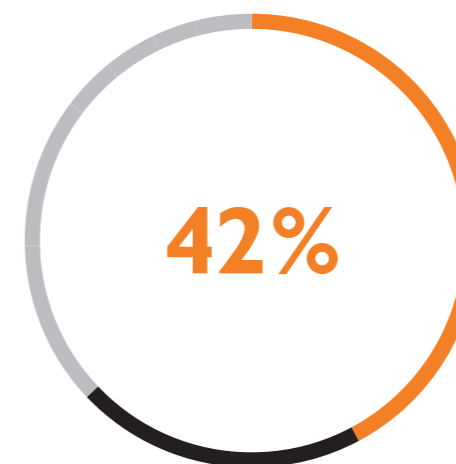

Internetové poradenství

V rámci internetového poradenství klient obdrží odpověď nejpozději třetí pracovní den. V odpovědi může očekávat podporu, pochopení a zpětnou vazbu na svůj problém. Dále nabídku možných řešení jeho situace, včetně odborných doporučení, popř. odkazů na organizace a instituce, které se daným tématem zabývají. Systém zpracování dotazu zajišťuje pisatelé anonymitu a všechny odpovědi jsou kontrolovány odborným garantem.

ČETNOST ZASTOUPENÍ TÉMATU V HOVORECH/CHATECH/E-MAILECH

Tematické okruhy	Četnost	%
Rodinné vztahy	1095	42
Psychické obtíže u dětí	538	21
Syndrom CAN	305	12
Šikana a vrstevnické vztahy	126	5
Škola	150	6
Partnerské vztahy a sexualita dětí	98	4
Závislosti dětí	98	4
Internet	79	3
Jiné téma	107	4

RODINNÉ VZTAHY

PSYCHICKÉ OBTÍŽE U DĚTÍ

OSTATNÍ