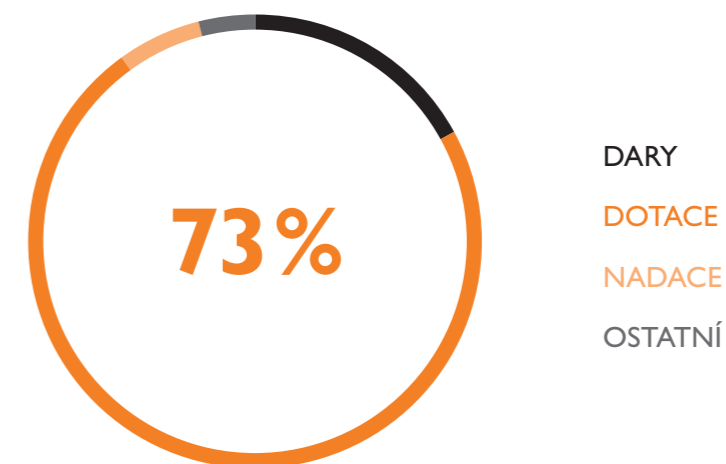

VÝNOSY LINKY BEZPEČÍ V ROCE 2021

| Výnos | Celkem | % |
|-----------------------|---------------|----------------------|
| Dary | 7 281 611 Kč | 17% |
| Dotace | 31 187 414 Kč | 73% |
| Nadace | 2 683 573 Kč | 6% |
| Ostatní | 1 636 515 Kč | 4% |
| CELKOVÝ SOUČET | | 42 789 113 Kč |