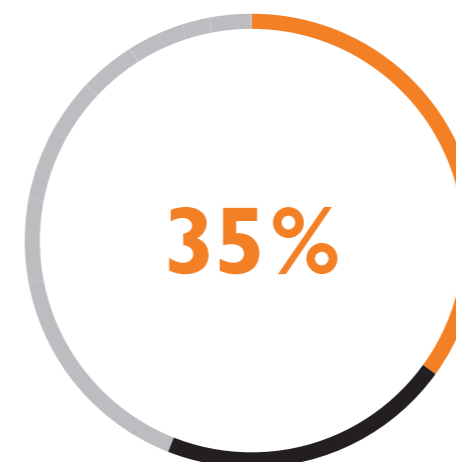

STATISTIKY

V e-mailové poradně jsme v roce 2021 přijali celkem 3575 dotazů. K nejčastěji řešeným tématům patřily psychické obtíže (35 %), celkem takových kontaktů bylo 2244. Nejčastěji se na nás klienti obraceli se sebevražednými tendencemi a sebepoškozením. Dalšími nejvíce zastoupenými tematickými okruhy byly rodinné vztahy (21 %), celkem 1361 – nejčastějšími problémy byly strach a obavy z reakce rodičů a nepochopení rodičů, jiná témata (9 %), celkem 596 – poděkování, poskytnutí informací.

ZASTOUPENÍ TÉMAT V E-MAILOVÉ PORADNĚ V ROCE 2021

Tematické okruhy	Četnost	%
Psychické obtíže	2244	35
Rodinné vztahy	1361	21
Jiná témata	596	9
Osobní témata	459	7
Syndrom CAN	396	6
Partnerské vztahy	349	5
Internet	228	4
Škola	283	4
Vrstevnické vztahy	257	4
Šíkana	117	2
Sexuální vyvráždění	153	2
Závislosti	41	1

PSYCHICKÉ OBTÍŽE

RODINNÉ VZTAHY

OSTATNÍ