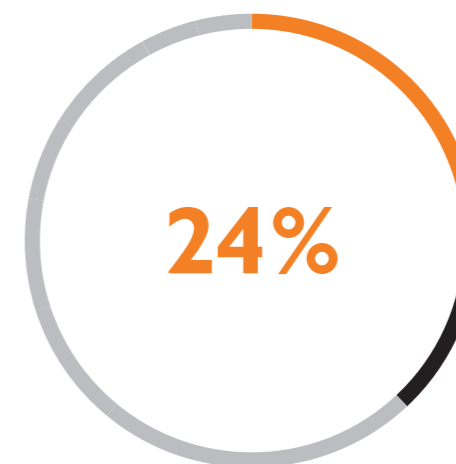

Naše statistiky dlouhodobě ukazují, že s námi klienti na telefonu nejčastěji řeší psychické potíže. Jinak tomu nebylo ani v r. 2021, kdy došlo k meziročnímu nárůstu o 45%. V rámci nich se nejvíce objevovalo téma sebevražedných myšlenek a sebepoškozování, dále smutky a úzkosti. Druhou nejčtenější oblastí byly rodinné vztahy, které oproti r. 2020 vzrostly o 30%. Zejména se objevovaly potíže v rodinné komunikaci, nepochopení rodičů a strach a obavy z reakce rodičů. Na třetí pozici byla osobní témata, která meziročně vzrostla o 21%. Děti s námi probíraly např. zdravotní potíže a dilemata při rozhodování. Až na čtvrté místo svou četností klesly oproti dřívějším letům hovory týkající se sexuálního vyzrání.

Dále jsme zaznamenali nárůst četnosti u tématu týrání a zneužívání dětí (meziročně o 13%) a potíží na internetu (meziročně o 18%). Po návratu dětí do škol se oproti úbytku v r. 2020, kdy byly děti kvůli nouzovým opatřením izolované doma, opět navýšila i témata školy (meziročně o 40%), šikany (o 20%) a vrstevnických vztahů (o 24%).

ZASTOUPENÍ TÉMAT VE VOLÁNÍ NA LINKU BEZPEČÍ V ROCE 2021

Tematické okruhy	Četnost	%
Psychické obtíže	7595	24
Rodinné vztahy	4402	14
Osobní témata	3784	12
Sexuální vyzrání	3426	11
Partnerské vztahy	2647	9
Vrstevnické vztahy	2516	8
Syndrom CAN	1747	6
Šikana	1556	5
Internet	1083	3
Škola	1136	4
Jiná témata	817	3
Závislosti	386	1

PSYCHICKÉ OBTÍŽE

RODINNÉ VZTAHY

OSTATNÍ